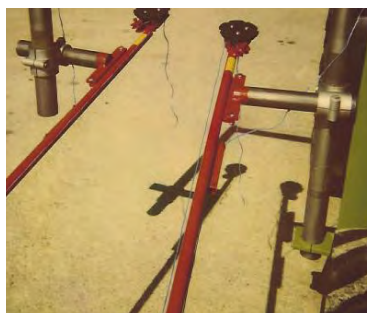

CHAISE VITICOLE & BRAS DE PALISSAGE

CHAISE VITICOLE:

Le modèle existe en 3 ou en 4 roues.

Le frein est en option.

UN MODÈLE COMPREND:

- un siège en matière plastique pivotant à 360°, de hauteur réglable (36 à 49 cm).
- poignée et cordelette.
- roues ballons de diamètre 26 cm.

chaise 3 roues

chaise 4 roues

BRAS DE PALISSAGE

Principe de fonctionnement:
Deux barres inclinées munies de poulies relèvent les bois et permettent le déroulement de ficelles de chaque côté de la ligne.

Un opérateur par ligne pose une boucle (flexo-clip ou autre) tous les 5-6 mètres pour tenir les ficelles rapprochées.

Au départ les ficelles sont attachées au piquet de tête et la réserve de ficelle se trouvant sur le tracteur se déroule selon l'avancement.

Chaque barre est équipée d'une plaque métallique sur laquelle vous pouvez fixer tout tube de fixation.