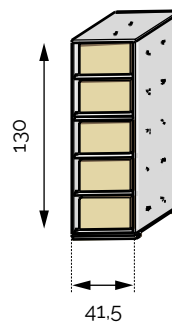

Tirette 1x5 MH
60 bouteilles
Réf 2.7.2060