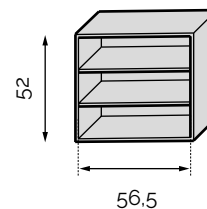

Claie 90 MLH
90 bouteilles
Réf 2.7.3230

Claie 180 MLH
180 bouteilles
Réf 2.7.3350

BOUTEILLERS ÉTAGÈRES

Profondeur 37 cm.

Étagère 18 MLH
Contenance: 18 bouteilles
Réf 2.7.1000

Étagère 2x12 ML
Contenance: 24 bouteilles
Réf 2.7.1090

Étagère 3x12 MLH
Contenance: 36 bouteilles
Réf 2.7.1100

Étagère 4x12 ML
Contenance: 48 bouteilles
Réf 2.7.1110

- MLH Modulable en largeur et hauteur
- ML Modulable en largeur
- MH Modulable en hauteur
- SB** Série basse