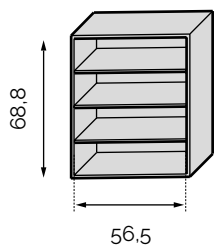

Claie 90 MLH
90 bouteilles
Réf 2.7.3230

Claie 180 MLH
180 bouteilles
Réf 2.7.3350

BOUTEILLERS ÉTAGÈRES

Profondeur 37 cm.

Étagère 18 MLH
Contenance: 18 bouteilles
Réf 2.7.1000

Étagère 2x12 ML
Contenance: 24 bouteilles
Réf 2.7.1090

Étagère 3x12 MLH
Contenance: 36 bouteilles
Réf 2.7.1100

Étagère 4x12 ML
Contenance: 48 bouteilles
Réf 2.7.1110

- MLH Modulable en largeur et hauteur
- ML Modulable en largeur
- MH Modulable en hauteur
- SB** Série basse