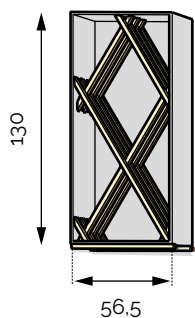

Traitement de surface :

- Peinture à l'eau giclée au pistolet

Les différents modules sont conçus pour les bouteilles bourguignonnes de 75 cl.

Sur demande, nous pouvons fournir les éléments sur mesure.

Dans votre cave, le bouteiller doit être agencé sur les listes en sapin (art. 2.7.4400). Ce dernier ne doit pas être posé à même le sol.

B
O
U
T
E
I
L
L
E
R
S

M
O
D
U
L
A
B
L
E
S

BOUTEILLERS LOSANGES

Profondeur 37 cm.

Losange 88 ● MLH
88 bouteilles
Réf 2.7.0100

Losange 288 ● MLH
288 bouteilles
Réf 2.7.0200 | Réf 2.7.0210 (Démontable)

Losange 128 ● MH
128 bouteilles
Réf 2.7.0130