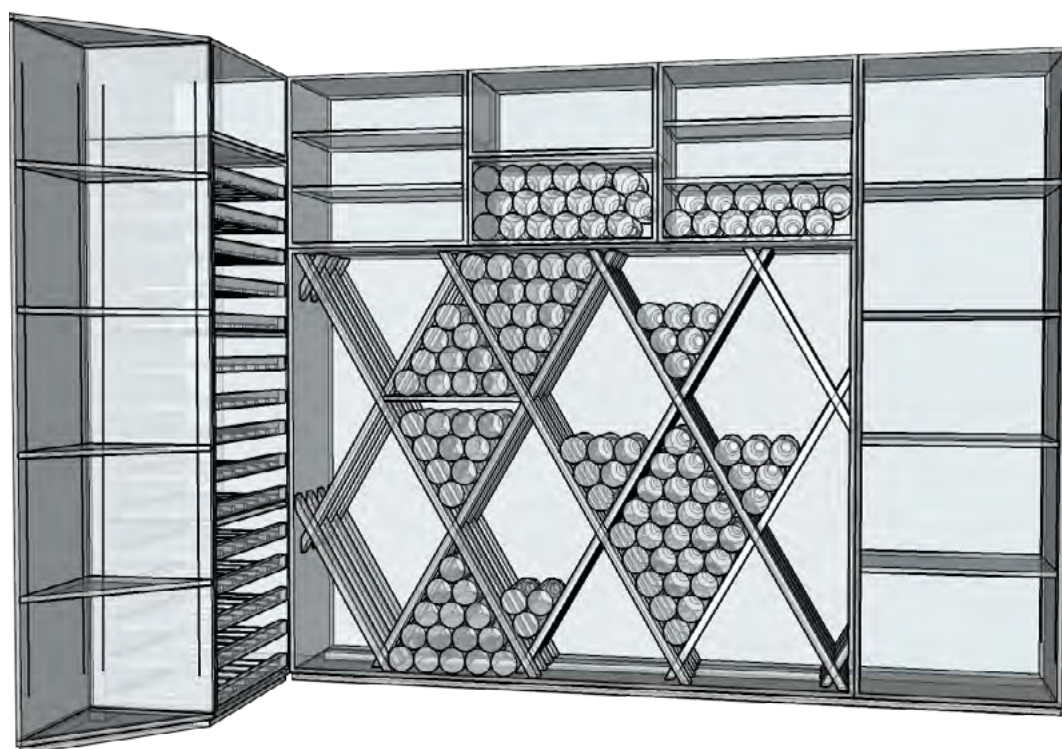

COMBINAISON

DE CAVE L 130,5/263 x H 182 x P 37

Étagère d'angle 4 rayons (réf. 2.7.4090)

Étagère sur mesure (réf. 2.7.4990)

Claie 90 (réf. 2.7.3230)

Losange 288 (réf. 2.7.0200) / Séparation de losange (réf. 2.7.4200)

Étagère 18 (réf. 2.7.1000) / Étagère 3 x 12 (réf. 2.7.1100)

Listes en sapin (réf. 2.7.4400)

Contenance : jusqu'à 504 bouteilles

CHF 2449.- TTC (sans livraison ni montage)