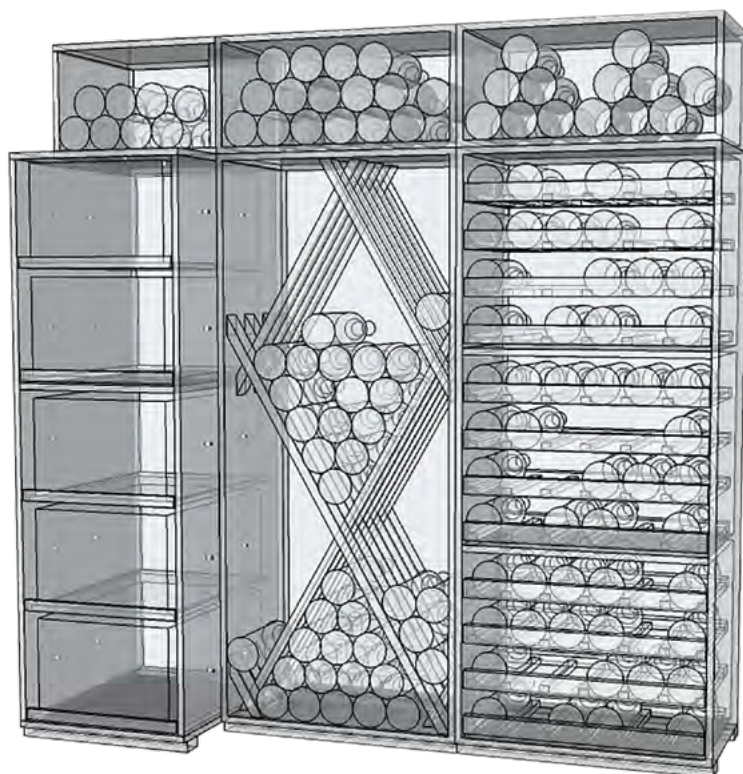

COMBINAISON DE CAVE L 154,5 x H 156 x P 56/37

Tirette 1 x 5 (réf. 2.7.2060)

Losange 88 (réf. 2.7.0100)

Claie 72 (réf. 2.7.3200)

Étagère 18 (réf. 2.7.1000)

Étagère 12 (réf. 2.7.2012)

Liste en sapin (réf. 2.7.4400)

Contenance : jusqu'à 268 bouteilles.

CHF 1589.- TTC (sans livraison ni montage)