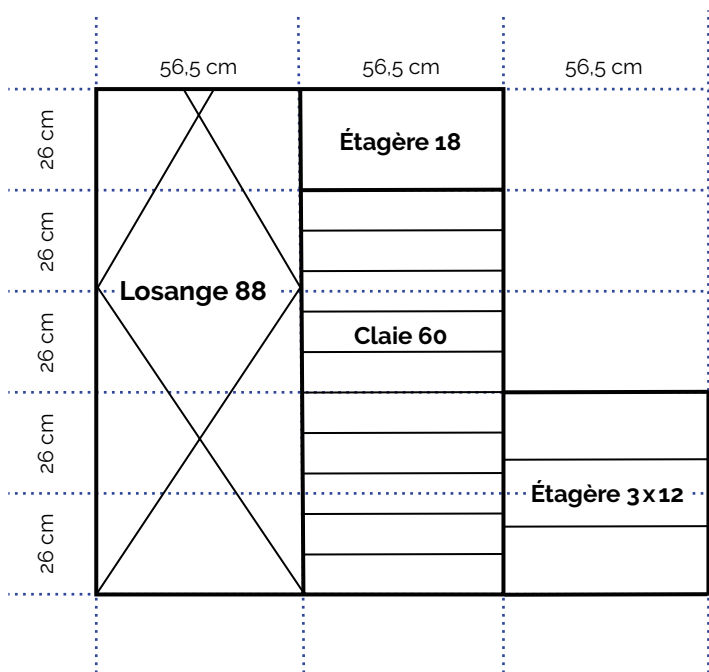

Étagère 18 (réf. 2.7.1000)

Étagère 12 (réf. 2.7.2012)

Liste en sapin (réf. 2.7.4400)

Contenance : jusqu'à 268 bouteilles.

CHF 1589.- TTC (sans livraison ni montage)

COMBINAISON DE CAVE L 93,5/93,5 x H 130 x P 37

Losange 88 (réf. 2.7.0100)

Claie 60 (réf. 2.7.3150)

Étagère 18 (réf. 2.7.1000)

Liste en sapin (réf. 2.7.4400)

Contenance : jusqu'à 166 bouteilles.

CHF 920.- TTC (sans livraison ni montage)

PRINCIPES DE MODULATION ET INFORMATIONS