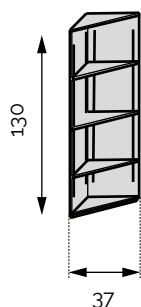

Tirette 2x7 MH
168 bouteilles
Réf 2.7.2168

- MLH Modulable en largeur et hauteur
- ML Modulable en largeur
- MH Modulable en hauteur
- SB** Série basse

ÉTAGÈRES À RAYONS RÉGLABLES

Profondeur 37 cm.

Étagère d'angle

Réf 2.7.4080

Étagère d'angle

Réf 2.7.4090

Étagère sur mesure

Réf 2.7.4990

ACCESSOIRES

Profondeur 37 cm.

Élément d'angle ouvert

Ouvert 90° H52

Réf 2.7.4020

Élément d'angle fermé

Fermé 90° H52

Réf 2.7.4030

Caisse 6 bouteilles

Réf 2.7.4430

Caisse 12 bouteilles