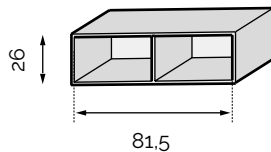

Étagère 24 MH
24 bouteilles
Réf 2.7.2024

BOUTEILLERS À TIRETTE SUR COULISSE

Pour caisses de 12 bouteilles de dimensions maximales L36/H23/P53. Profondeur 56 cm, Livrés sans caisse.