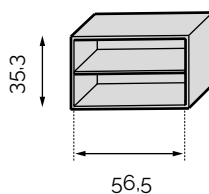

Claie 90 MLH
90 bouteilles
Réf 2.7.3230

Claie 180 MLH
180 bouteilles
Réf 2.7.3350

BOUTEILLERS ÉTAGÈRES

Profondeur 37 cm.

Étagère 18 MLH
Contenance: 18 bouteilles
Réf 2.7.1000

Étagère 2x12 ML
Contenance: 24 bouteilles
Réf 2.7.1090

Étagère 3x12 MLH
Contenance: 36 bouteilles
Réf 2.7.1100

Étagère 4x12 ML
Contenance: 48 bouteilles
Réf 2.7.1110

- MLH Modulable en largeur et hauteur
- ML Modulable en largeur
- MH Modulable en hauteur
- SB** Série basse