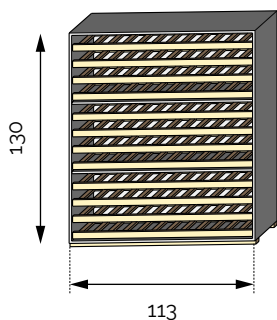

BOUTEILLERS À CLAIES SUR COULISSE

Profondeur 37 cm.

Claie 60 MLH
60 bouteilles
Réf 2.7.3150

Claie 120 MLH
120 bouteilles
Réf 2.7.3260

Claie 72 MLH
72 bouteilles
Réf 2.7.3200

Claie 144 MLH
144 bouteilles
Réf 2.7.3300

Claie 90 MLH
90 bouteilles
Réf 2.7.3230

Claie 180 MLH
180 bouteilles
Réf 2.7.3350

BOUTEILLERS ÉTAGÈRES

Profondeur 37 cm.

Étagère 18 MLH
Contenance: 18 bouteilles
Réf 2.7.1000

Étagère 2x12 ML
Contenance: 24 bouteilles
Réf 2.7.1090