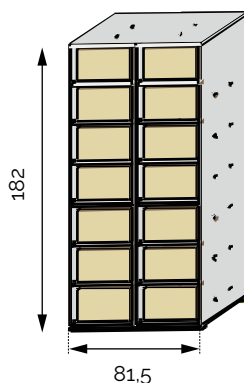

BOUTEILLERS À TIRETTE SUR COULISSE

Pour caisses de 12 bouteilles de dimensions maximales L36/H23/P53. Profondeur 56 cm, Livrés sans caisse.

Tirette 1x4 MH
48 bouteilles
Réf 2.7.2048

Tirette 2x4 MH
96 bouteilles
Réf 2.7.2096

Tirette 1x5 MH
60 bouteilles
Réf 2.7.2060

Tirette 2x5 MH
120 bouteilles
Réf 2.7.2121

Tirette 1x6 MH
72 bouteilles
Réf 2.7.2072

Tirette 2x6 MH
144 bouteilles
Réf 2.7.2144

Tirette 1x7 MH
84 bouteilles
Réf 2.7.2084

Tirette 2x7 MH
168 bouteilles
Réf 2.7.2168

- MLH Modulable en largeur et hauteur
- ML Modulable en largeur
- MH Modulable en hauteur
- SB** Série basse

ÉTAGÈRES À RAYONS RÉGLABLES

Profondeur 37 cm.

Étagère d'angle