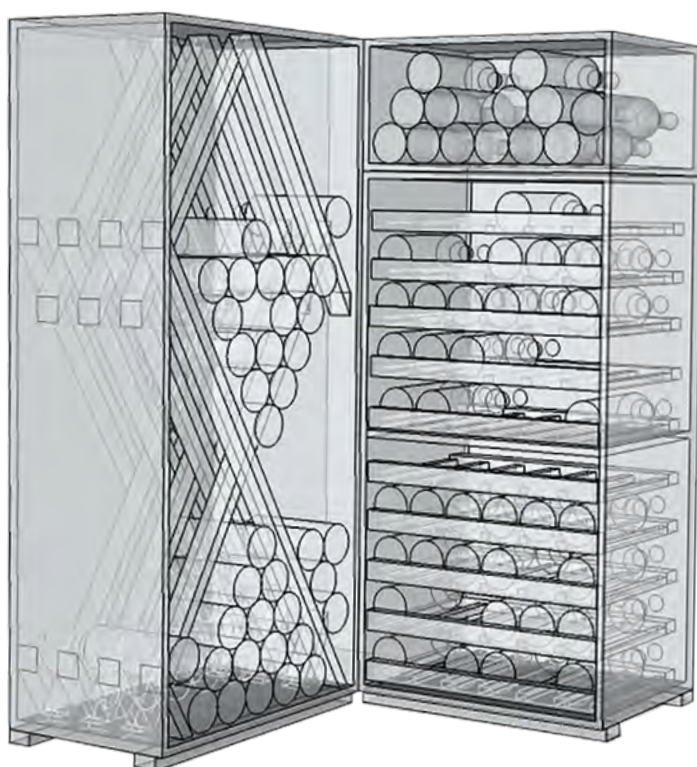

Étagère 18 (réf. 2.7.1000)

Étagère 12 (réf. 2.7.2012)

Liste en sapin (réf. 2.7.4400)

Contenance : jusqu'à 268 bouteilles.

CHF 1589.- TTC (sans livraison ni montage)

COMBINAISON DE CAVE L 93,5/93,5 x H 130 x P 37