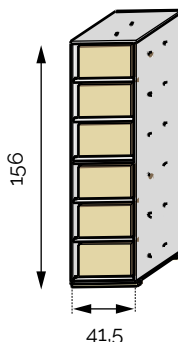

Tirette 1x6 MH
72 bouteilles
Réf 2.7.2072