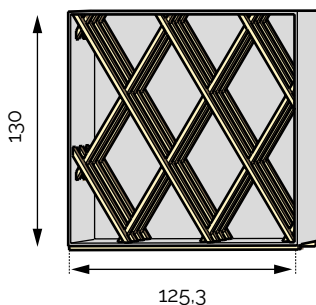

Losange 208 ● MH
208 bouteilles
Réf 2.7.0140