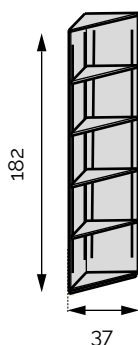

Tirette 2x7 MH
168 bouteilles
Réf 2.7.2168

- MLH Modulable en largeur et hauteur
- ML Modulable en largeur
- MH Modulable en hauteur
- SB** Série basse

ÉTAGÈRES À RAYONS RÉGLABLES

Profondeur 37 cm.

Étagère d'angle

Réf 2.7.4080

Étagère d'angle

Réf 2.7.4090

Étagère sur mesure

Réf 2.7.4990

ACCESSOIRES

Profondeur 37 cm.

Élément d'angle ouvert

Ouvert 90° H52

Réf 2.7.4020

Élément d'angle fermé

Fermé 90° H52

Réf 2.7.4030

Caisse 6 bouteilles

Réf 2.7.4430

Caisse 12 bouteilles