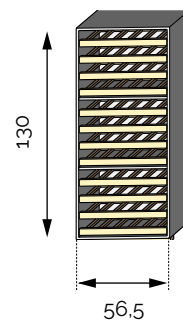

BOUTEILLERS À CLAIES SUR COULISSE

Profondeur 37 cm.

Claie 60 MLH
60 bouteilles
Réf 2.7.3150

Claie 120 MLH
120 bouteilles
Réf 2.7.3260

Claie 72 MLH
72 bouteilles
Réf 2.7.3200

Claie 144 MLH
144 bouteilles
Réf 2.7.3300

Claie 90 MLH
90 bouteilles
Réf 2.7.3230

Claie 180 MLH
180 bouteilles
Réf 2.7.3350

BOUTEILLERS ÉTAGÈRES

Profondeur 37 cm.

Étagère 18 MLH
Contenance: 18 bouteilles
Réf 2.7.1000

Étagère 2x12 ML
Contenance: 24 bouteilles
Réf 2.7.1090