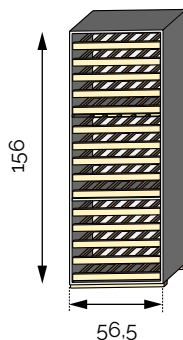

Losange SB - 143
143 bouteilles
Réf 2.7.0150

Losange SB - 170
170 bouteilles
Réf 2.7.0155

Losange SB - 198 ● ML
198 bouteilles
Réf 2.7.0110

- MLH Modulable en largeur et hauteur
- ML Modulable en largeur
- MH Modulable en hauteur
- SB** Série basse

BOUTEILLERS À CLAIES SUR COULISSE

Profondeur 37 cm.

Claie 60 MLH
60 bouteilles
Réf 2.7.3150

Claie 120 MLH
120 bouteilles
Réf 2.7.3260

Claie 72 MLH
72 bouteilles
Réf 2.7.3200

Claie 144 MLH
144 bouteilles
Réf 2.7.3300

Claie 90 MLH
90 bouteilles
Réf 2.7.3230

Claie 180 MLH
180 bouteilles
Réf 2.7.3350

BOUTEILLERS ÉTAGÈRES

Profondeur 37 cm.

Étagère 18 MLH
Contenance: 18 bouteilles
Réf 2.7.1000

Étagère 2x12 ML
Contenance: 24 bouteilles
Réf 2.7.1090