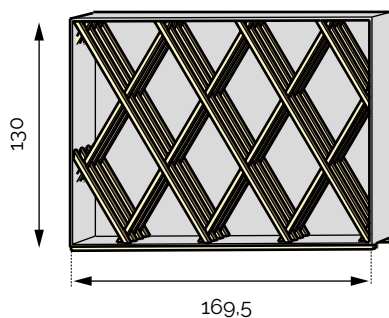

Traitement de surface :

- Peinture à l'eau giclée au pistolet

Les différents modules sont conçus pour les bouteilles bourguignonnes de 75 cl.

Sur demande, nous pouvons fournir les éléments sur mesure.

Dans votre cave, le bouteiller doit être agencé sur les listes en sapin (art. 2.7.4400). Ce dernier ne doit pas être posé à même le sol.

B
O
U
T
E
I
L
L
E
R
S

M
O
D
U
L
A
B
L
E
S

BOUTEILLERS LOSANGES

Profondeur 37 cm.

Losange 88 ● MLH
88 bouteilles
Réf 2.7.0100

Losange 288 ● MLH
288 bouteilles
Réf 2.7.0200 | Réf 2.7.0210 (Démontable)

Losange 128 ● MH
128 bouteilles
Réf 2.7.0130