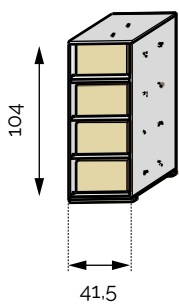

Étagère 3x12 MLH
Contenance: 36 bouteilles
Réf 2.7.1100

Étagère 4x12 ML
Contenance: 48 bouteilles
Réf 2.7.1110

- MLH Modulable en largeur et hauteur
- ML Modulable en largeur
- MH Modulable en hauteur
- SB** Série basse

BOUTEILLERS ÉTAGÈRES POUR BOUTEILLERS À TIRETTE

À installer uniquement sur les bouteillers à tirette sur coulisse. Profondeur 37 cm.

Étagère 12 MH
12 bouteilles
Réf 2.7.2012

Étagère 24 MH
24 bouteilles
Réf 2.7.2024

BOUTEILLERS À TIRETTE SUR COULISSE

Pour caisses de 12 bouteilles de dimensions maximales L36/H23/P53. Profondeur 56 cm, Livrés sans caisse.

Tirette 1x4 MH
48 bouteilles
Réf 2.7.2048

Tirette 2x4 MH
96 bouteilles
Réf 2.7.2096