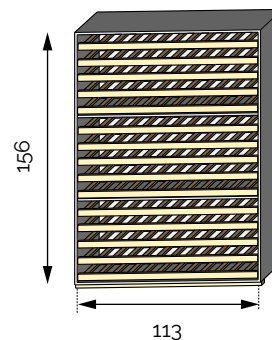

BOUTEILLERS À CLAIES SUR COULISSE

Profondeur 37 cm.

Claie 60 MLH
60 bouteilles
Réf 2.7.3150

Claie 120 MLH
120 bouteilles
Réf 2.7.3260

Claie 72 MLH
72 bouteilles
Réf 2.7.3200

Claie 144 MLH
144 bouteilles
Réf 2.7.3300

Claie 90 MLH
90 bouteilles
Réf 2.7.3230

Claie 180 MLH
180 bouteilles
Réf 2.7.3350

BOUTEILLERS ÉTAGÈRES

Profondeur 37 cm.

Étagère 18 MLH
Contenance: 18 bouteilles
Réf 2.7.1000

Étagère 2x12 ML
Contenance: 24 bouteilles
Réf 2.7.1090