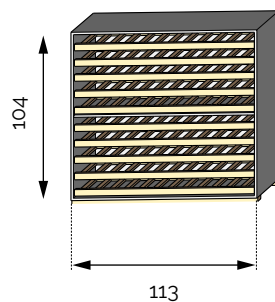

Claie 120 MLH
120 bouteilles
Réf 2.7.3260