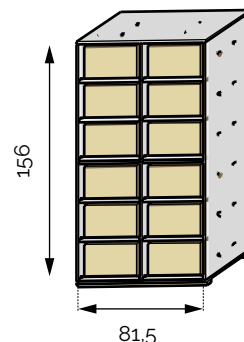

BOUTEILLERS À TIRETTE SUR COULISSE

Pour caisses de 12 bouteilles de dimensions maximales L36/H23/P53. Profondeur 56 cm, Livrés sans caisse.

Tirette 1x4 MH
48 bouteilles
Réf 2.7.2048

Tirette 2x4 MH
96 bouteilles
Réf 2.7.2096

Tirette 1x5 MH
60 bouteilles
Réf 2.7.2060

Tirette 2x5 MH
120 bouteilles
Réf 2.7.2121

Tirette 1x6 MH
72 bouteilles
Réf 2.7.2072

Tirette 2x6 MH
144 bouteilles
Réf 2.7.2144

Tirette 1x7 MH
84 bouteilles
Réf 2.7.2084

Tirette 2x7 MH
168 bouteilles
Réf 2.7.2168

- MLH Modulable en largeur et hauteur
- ML Modulable en largeur
- MH Modulable en hauteur
- SB** Série basse

ÉTAGÈRES À RAYONS RÉGLABLES

Profondeur 37 cm.

Étagère d'angle