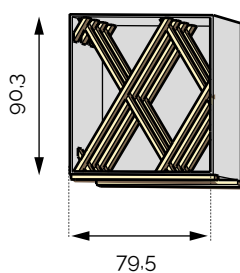

Losange 168 ● MH
168 bouteilles
Réf 2.7.0120

Losange 208 ● MH
208 bouteilles
Réf 2.7.0140

Losange 248 ● MH
248 bouteilles
Réf 2.7.0160

Losange SB - 88
88 bouteilles
Réf 2.7.0105

Losange SB - 115
115 bouteilles
Réf 2.7.0125

Losange SB - 143
143 bouteilles
Réf 2.7.0150

Losange SB - 170
170 bouteilles
Réf 2.7.0155

Losange SB - 198 ● ML
198 bouteilles
Réf 2.7.0110

- MLH Modulable en largeur et hauteur
- ML Modulable en largeur
- MH Modulable en hauteur
- SB** Série basse