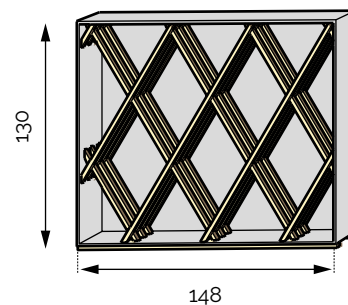

Losange 248 ● MH
248 bouteilles
Réf 2.7.0160