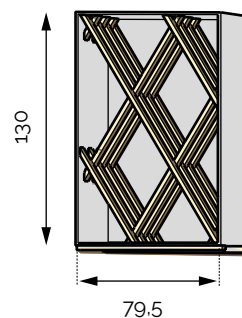

Traitement de surface :

- Peinture à l'eau giclée au pistolet

Les différents modules sont conçus pour les bouteilles bourguignonnes de 75 cl.

Sur demande, nous pouvons fournir les éléments sur mesure.

Dans votre cave, le bouteiller doit être agencé sur les listes en sapin (art. 2.7.4400). Ce dernier ne doit pas être posé à même le sol.

B
O
U
T
E
I
L
L
E
R
S

M
O
D
U
L
A
B
L
E
S

BOUTEILLERS LOSANGES

Profondeur 37 cm.

Losange 88 ● MLH
88 bouteilles
Réf 2.7.0100

Losange 288 ● MLH
288 bouteilles
Réf 2.7.0200 | Réf 2.7.0210 (Démontable)

Losange 128 ● MH
128 bouteilles
Réf 2.7.0130