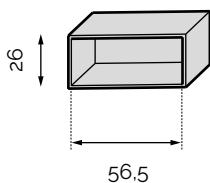

Claie 90 MLH
90 bouteilles
Réf 2.7.3230

Claie 180 MLH
180 bouteilles
Réf 2.7.3350

BOUTEILLERS ÉTAGÈRES

Profondeur 37 cm.

Étagère 18 MLH
Contenance: 18 bouteilles
Réf 2.7.1000

Étagère 2x12 ML
Contenance: 24 bouteilles
Réf 2.7.1090

Étagère 3x12 MLH
Contenance: 36 bouteilles
Réf 2.7.1100

Étagère 4x12 ML
Contenance: 48 bouteilles
Réf 2.7.1110

- MLH Modulable en largeur et hauteur
- ML Modulable en largeur
- MH Modulable en hauteur
- SB** Série basse