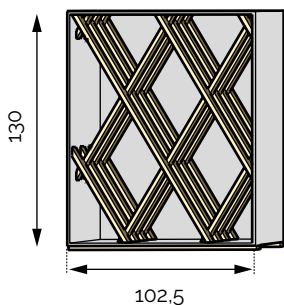

Losange 168 ● MH
168 bouteilles
Réf 2.7.0120