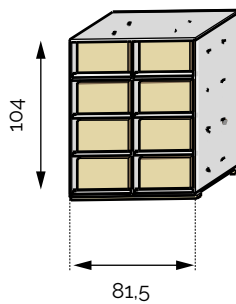

Étagère 3x12 MLH
Contenance: 36 bouteilles
Réf 2.7.1100

Étagère 4x12 ML
Contenance: 48 bouteilles
Réf 2.7.1110

- MLH Modulable en largeur et hauteur
- ML Modulable en largeur
- MH Modulable en hauteur
- SB** Série basse

BOUTEILLERS ÉTAGÈRES POUR BOUTEILLERS À TIRETTE

À installer uniquement sur les bouteillers à tirette sur coulisse. Profondeur 37 cm.

Étagère 12 MH
12 bouteilles
Réf 2.7.2012

Étagère 24 MH
24 bouteilles
Réf 2.7.2024

BOUTEILLERS À TIRETTE SUR COULISSE

Pour caisses de 12 bouteilles de dimensions maximales L36/H23/P53. Profondeur 56 cm, Livrés sans caisse.

Tirette 1x4 MH
48 bouteilles
Réf 2.7.2048

Tirette 2x4 MH
96 bouteilles
Réf 2.7.2096