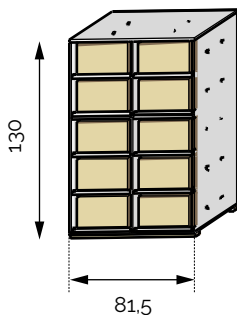

Tirette 2x5 MH
120 bouteilles
Réf 2.7.2121