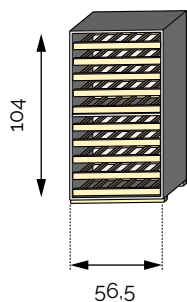

BOUTEILLERS À CLAIES SUR COULISSE

Profondeur 37 cm.

Claie 60 MLH
60 bouteilles
Réf 2.7.3150