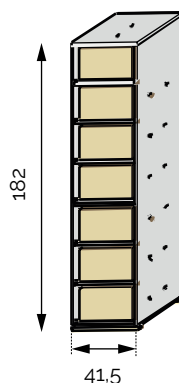

BOUTEILLERS À TIRETTE SUR COULISSE

Pour caisses de 12 bouteilles de dimensions maximales L36/H23/P53. Profondeur 56 cm, Livrés sans caisse.

Tirette 1x4 MH
48 bouteilles
Réf 2.7.2048

Tirette 2x4 MH
96 bouteilles
Réf 2.7.2096

Tirette 1x5 MH
60 bouteilles
Réf 2.7.2060

Tirette 2x5 MH
120 bouteilles
Réf 2.7.2121

Tirette 1x6 MH
72 bouteilles
Réf 2.7.2072

Tirette 2x6 MH
144 bouteilles
Réf 2.7.2144

Tirette 1x7 MH
84 bouteilles
Réf 2.7.2084

Tirette 2x7 MH
168 bouteilles
Réf 2.7.2168

- MLH Modulable en largeur et hauteur
- ML Modulable en largeur
- MH Modulable en hauteur
- SB** Série basse

ÉTAGÈRES À RAYONS RÉGLABLES

Profondeur 37 cm.

Étagère d'angle