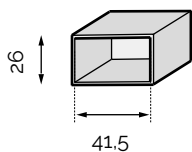

Claie 90 MLH
90 bouteilles
Réf 2.7.3230

Claie 180 MLH
180 bouteilles
Réf 2.7.3350

BOUTEILLERS ÉTAGÈRES

Profondeur 37 cm.

Étagère 18 MLH
Contenance: 18 bouteilles
Réf 2.7.1000

Étagère 2x12 ML
Contenance: 24 bouteilles
Réf 2.7.1090

Étagère 3x12 MLH
Contenance: 36 bouteilles
Réf 2.7.1100

Étagère 4x12 ML
Contenance: 48 bouteilles
Réf 2.7.1110

- MLH Modulable en largeur et hauteur
- ML Modulable en largeur
- MH Modulable en hauteur
- SB** Série basse

BOUTEILLERS ÉTAGÈRES POUR BOUTEILLERS À TIRETTE

À installer uniquement sur les bouteillers à tirette sur coulisse. Profondeur 37 cm.

Étagère 12 MH
12 bouteilles
Réf 2.7.2012

Étagère 24 MH
24 bouteilles
Réf 2.7.2024